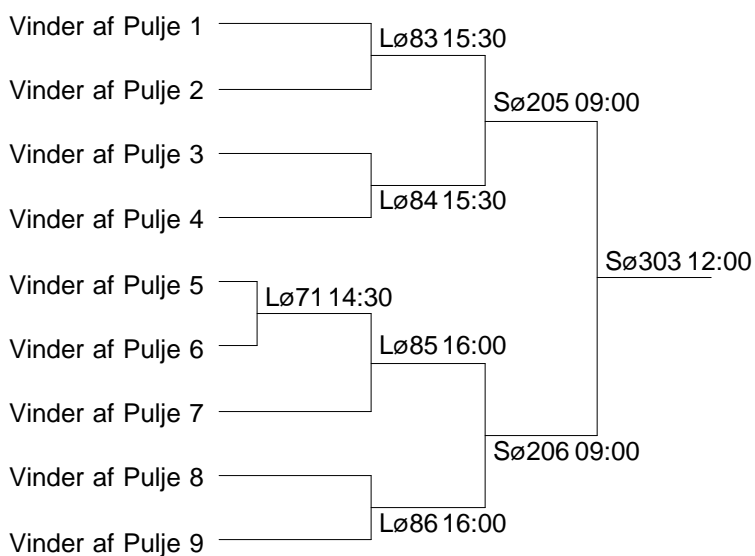

Broager Badminton

Damesingle U15 E Pulje 6

17 Kathrine Lysdahl	Horsens	17-18 Lø23 10:30
		17-19 Lø41 12:00
18 Sara Lundgaard	Lillerød	18-19 Lø59 13:30
19 Cecilie Thygesen	Clingman Aarhus AB	

Damesingle U15 E Pulje 7

20 Karoline Sparre Klitten	Aalborg Triton	20-21 Lø24 10:30
		20-22 Lø42 12:00
21 Claudia Paredes	Skovshoved	21-22 Lø60 13:30
* 22 Irina Amalie Andersen	Solrød Strand	

Damesingle U15 E Pulje 8

23 Caroline Mølgård	Kastrup KMB 2010	23-24 Lø25 11:00
		23-25 Lø43 12:30
24 Gabriella Bøje	Aarhus AB	24-25 Lø61 14:00
25 Amalie Hansen	Greve	

Damesingle U15 E Pulje 9

26 Maja Rindshøj	Solrød Strand	26-27 Lø26 11:00
		26-28 Lø44 12:30
27 Katrine M Hansen	Rønne	27-28 Lø62 14:00
* 28 Julie Dawall Jakobsen	Værløse	

Damesingle U15 E Puljevinder Finale