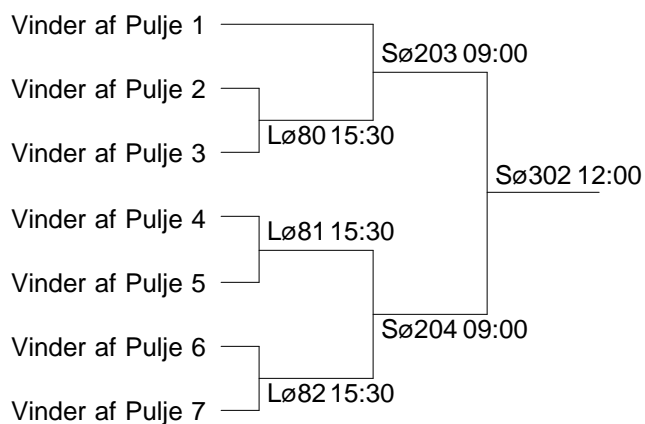

Broager Badminton

Herresingle U15 E Pulje 6

17 Nicolaj Risager Aaby	Horsens	17-18 Lø33 11:30
		17-19 Lø51 13:00
18 Mads Christophersen	KBK Kbh.	18-19 Lø69 14:30
19 Jakob Lindqvist	Holbæk	

Herresingle U15 E Pulje 7

20 Tobias Holst-Christensen	Lillerød	20-21 Lø34 11:30
		20-22 Lø52 13:00
21 Rasmus Tophøj	Viby J.	21-22 Lø70 14:30

* 22 Frederik Søgaard Mortensen Odense OBK

Herresingle U15 E Puljevinder Finale