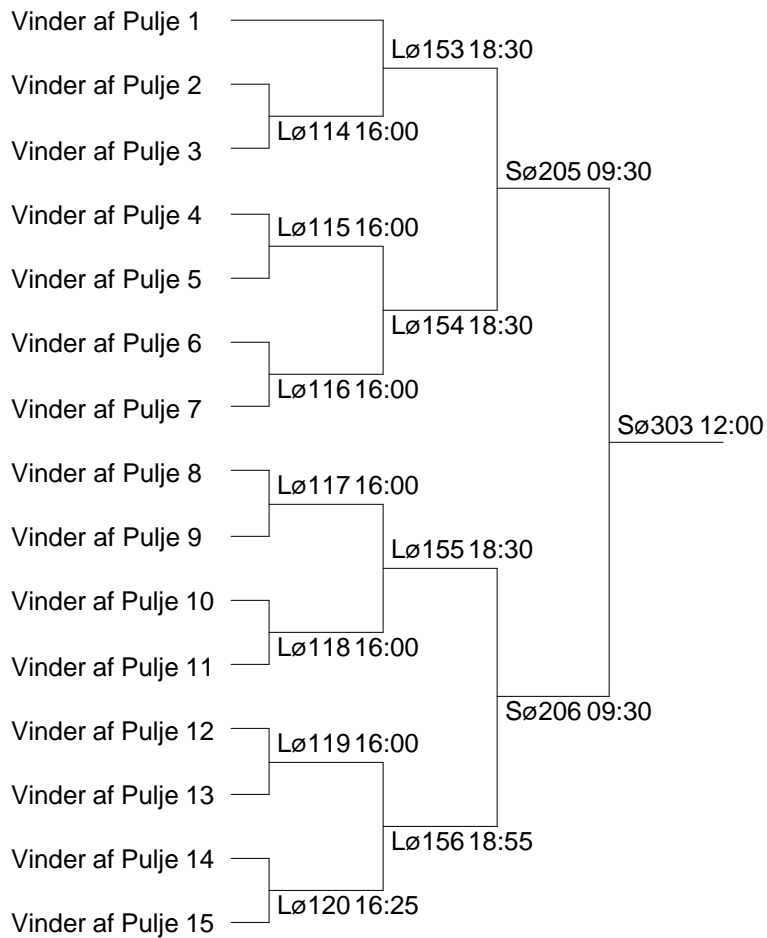

Broager Badminton

Damesingle U13 E Pulje 15

43 Sophia Grundtvig	Aarhus AB	43-44 Lø53 11:25
		43-45 Lø81 13:30
44 Amalie M. Krogh	Greve	44-45 Lø109 15:35
* 45 Cecilie Finne-Ipsen	Værløse	

Damesingle U13 E Puljevinder Finale