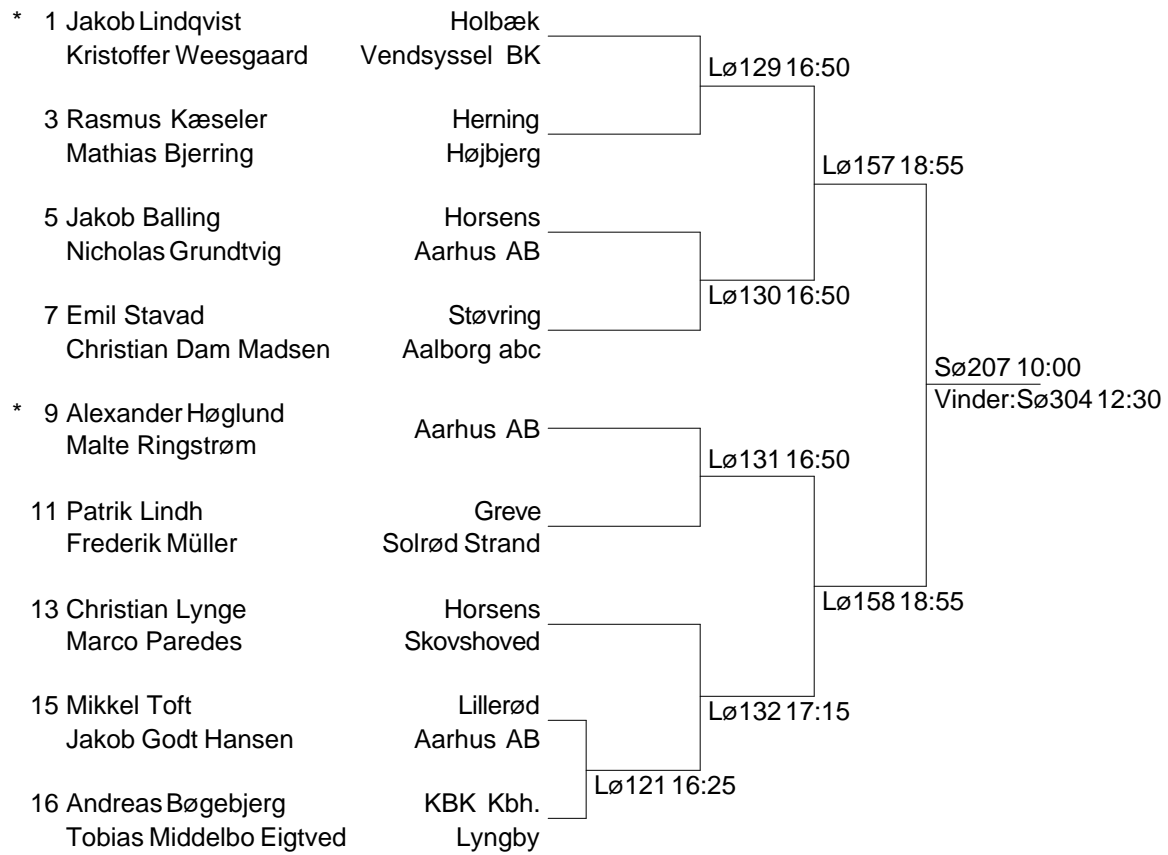

 **SPORTSEFTERSKOLEN SINE**  
Idrætsvej 23, 6240 Løgumkloster | Tel. 74 74 49 90 | [www.sine.dk](http://www.sine.dk)

Broager Badminton

**Herresingle U13 E Puljevinder Finale**

Broager Badminton

**Herredouble U13 E 1/3**