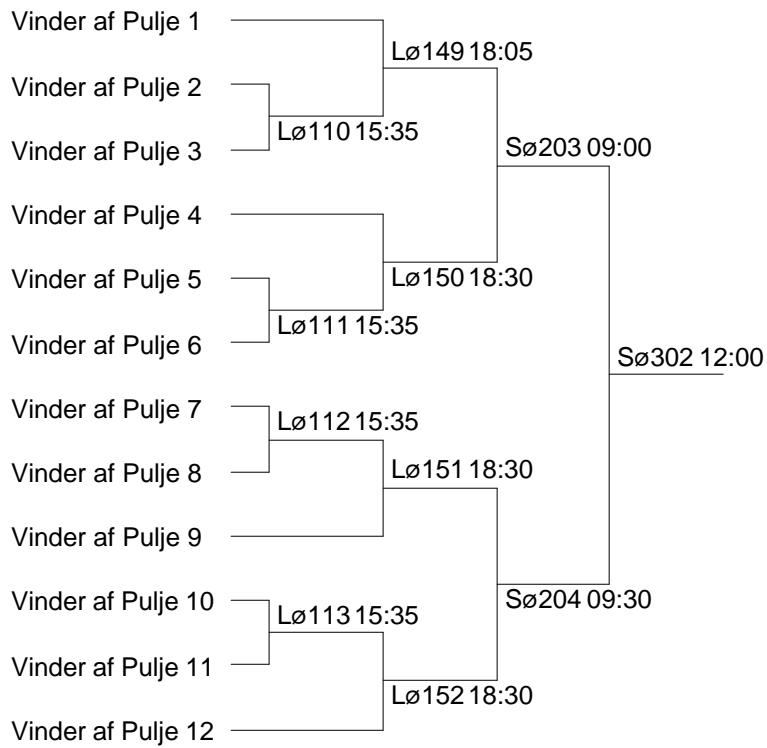

Broager Badminton

Herresingle U13 E Puljevinder Finale